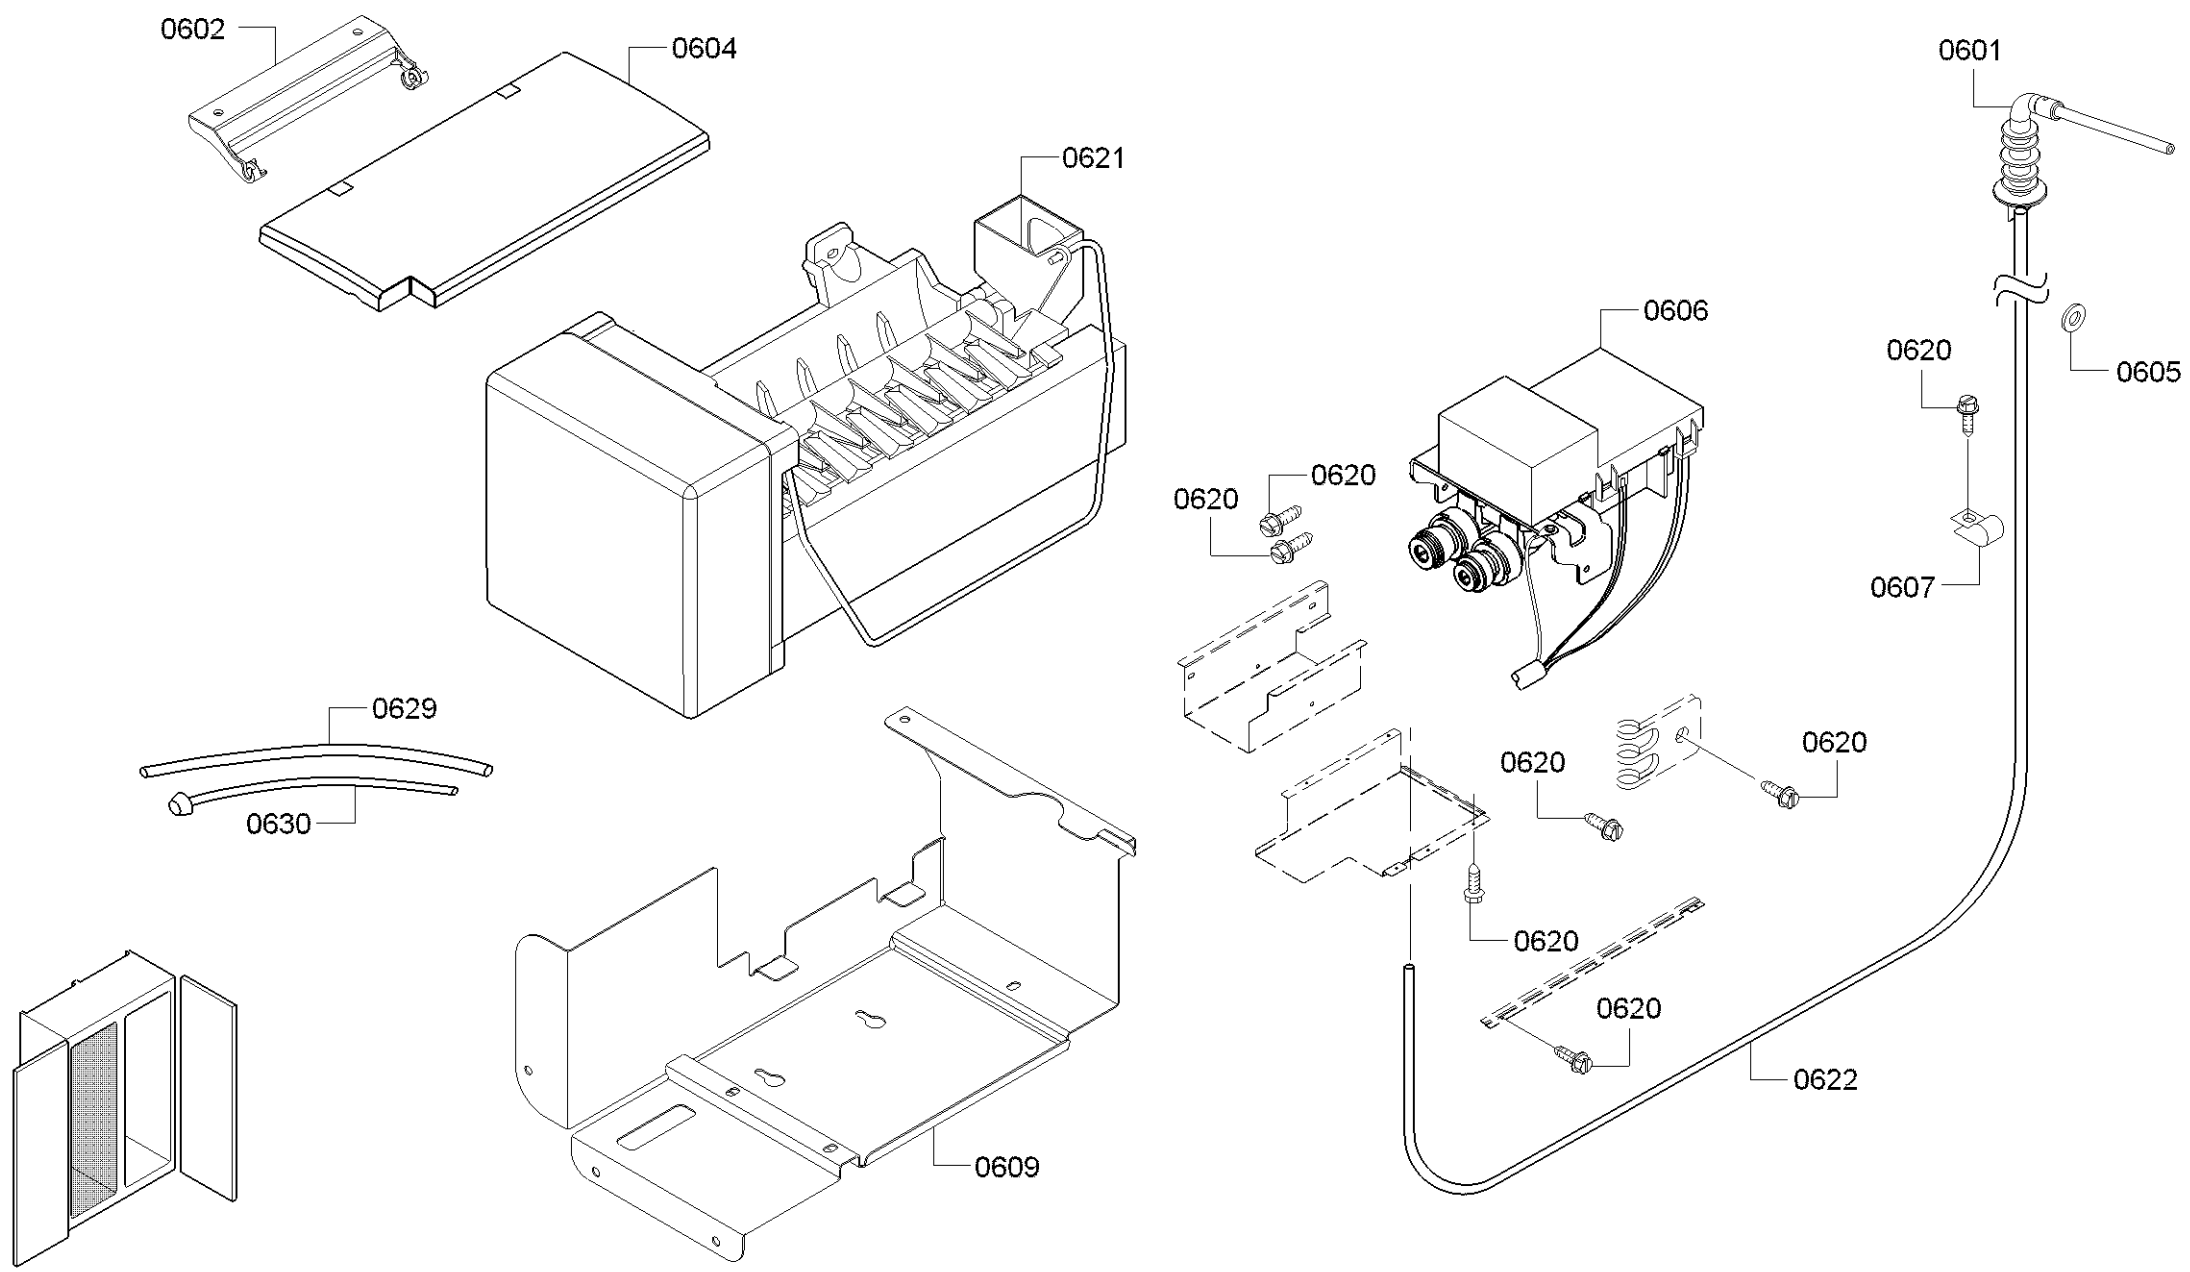

<b>Position ID</b>	<b>Part number.</b>	<b>Replaces:</b>	<b>Description</b>
0401	00415923	00415861	Screw
0402	00616047		Bracket
0403	00145480		Evaporator
0404	00145000		Heating element
0405	00422414		Clamp
0406	00145466		Seal
0408	00422683		Damper
0409	00703203		Pan
0410	00653699		Cover
0411	00752613		Tube
0412	00751861		Tube
0413	00145479		Tube
0414	00653172		Support
0415	00491867		Thermistor
0416	11007270		Grommet
0450	00665709		Fixing kit
0453	00650732		Repair-set

Position ID	Part number.	Replaces:	Description
0502	00629243		Clip
0503	00629240		Water inlet
0506	00629237		Door
0509	00752602		Motor
0510	00629242		LED-Light bar
0515	00415923	00415861	Screw
0520	00770182		Housing
0525	00790505	11021685	Display

Position ID	Part number.	Replaces:	Description
0601	00752213		Tube
0602	00422640		Bracket
0603	00752614		Cable harness
0604	00743570		Panel
0605	00422690		Seal
0606	00629251		Valve-magnet
0607	00422684		Clamp
0609	00471788		Mounting bracket
0610	00752088		Cover
0612	00628692		Apron
0613	00487772		Scraper
0614	00751865		Ice maker
0615	00628693	00422363	Regulator
0616	00628986		Screw
0617	00415898		Retaining plate
0620	00628698		Screw
0621	00674312		Ice maker
0621	11011667		Ice maker
0623	00751867		Cable harness
0629	12004876		Tube
0630	00653666		Tube