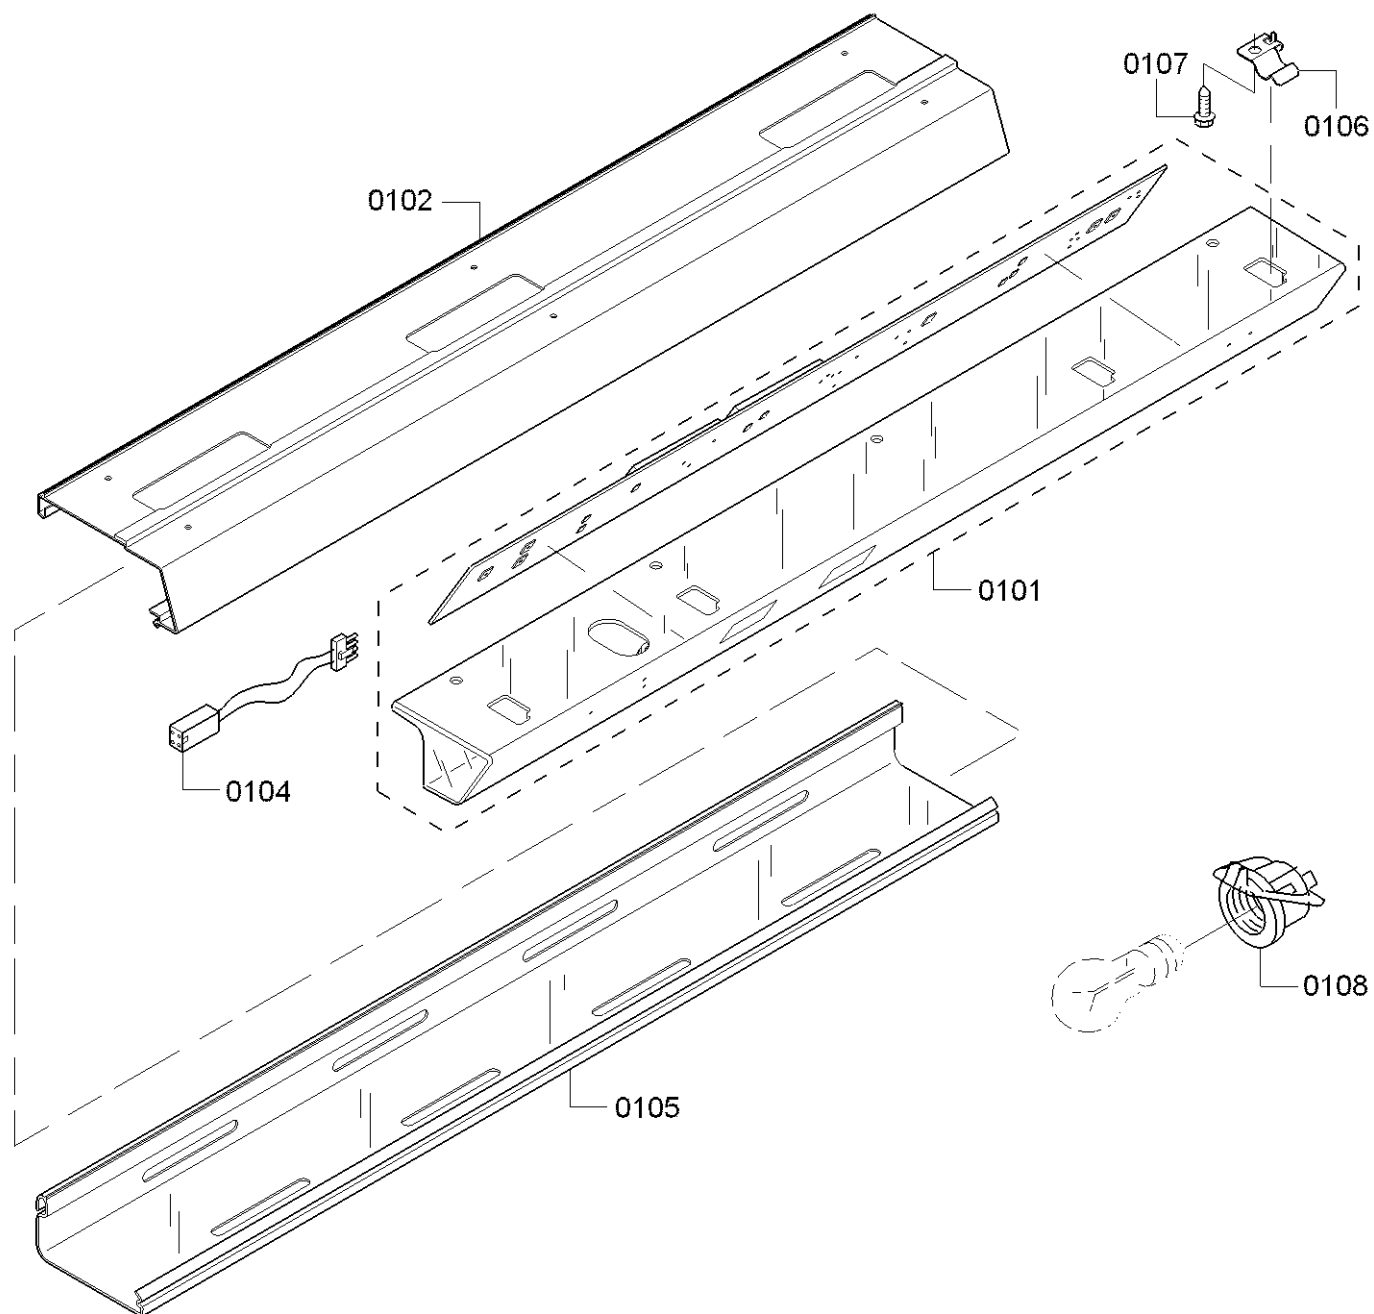

0199

<b>Position ID</b>	<b>Part number.</b>	<b>Replaces:</b>	<b>Description</b>
0104	00752597		Cable harness
0105	00746976		Cover
0106	00629226		Clip
0107	00415861		Screw
0108	00752598		Socket

Position ID	Part number.	Replaces:	Description
0201	00369194		Foot
0202	00612608		Roller set
0203	00703200		Roller set
0204	00629222		Bushing
0205	00616010		Grommet
0206	00623285		Cap
0207	00629219		Bracket
0209	00752594		Housing
0210	00633456		Clip
0212	00752595	00750673	Water Filter
0213	00422356		Screw
0214	00422462		Screw
0215	00422505		Hinge
0216	00628684	00422357	Screw
0217	00416148		Lock-clamp
0218	00754875		Hinge
0220	00415923	00415861	Screw
0221	00415980		fastening ring
0222	00752596		Cover
0224	00601759		Sleeve
0225	00422453		Screw
0226	00718287		Decor panel
0228	00772005		Decor panel
0230	00422476		Bracket
0231	00628684	00422357	Screw
0232	00422478		Bracket
0233	00422473		Washer
0235	00422415		Screw
0236	00629223		Connection
0237	00416133		Switch
0238	00422514		Cover
0239	00422500		Bracket
0240	00241206		Cover
0241	00416150	00416096	Holder
0242	00628682		fastening ring
0244	00487989		Hinge
0245	00703756		Roller set

<b>Position ID</b>	<b>Part number.</b>	<b>Replaces:</b>	<b>Description</b>
0248	12004874		Bracket
0249	00422479		Hinge
0252	00422479		Hinge
0254	00422477		Bracket
0255	00416124	00422513	Switch-door
0256	00422499		Bracket
0260	12004875		Tube

Position ID	Part number.	Replaces:	Description
0502	00629243		Clip
0503	00629240		Water inlet
0506	00629237		Door
0509	00752602		Motor
0510	00629242		LED-Light bar
0515	00415923	00415861	Screw
0520	00770182		Housing
0525	00790505	11021685	Display