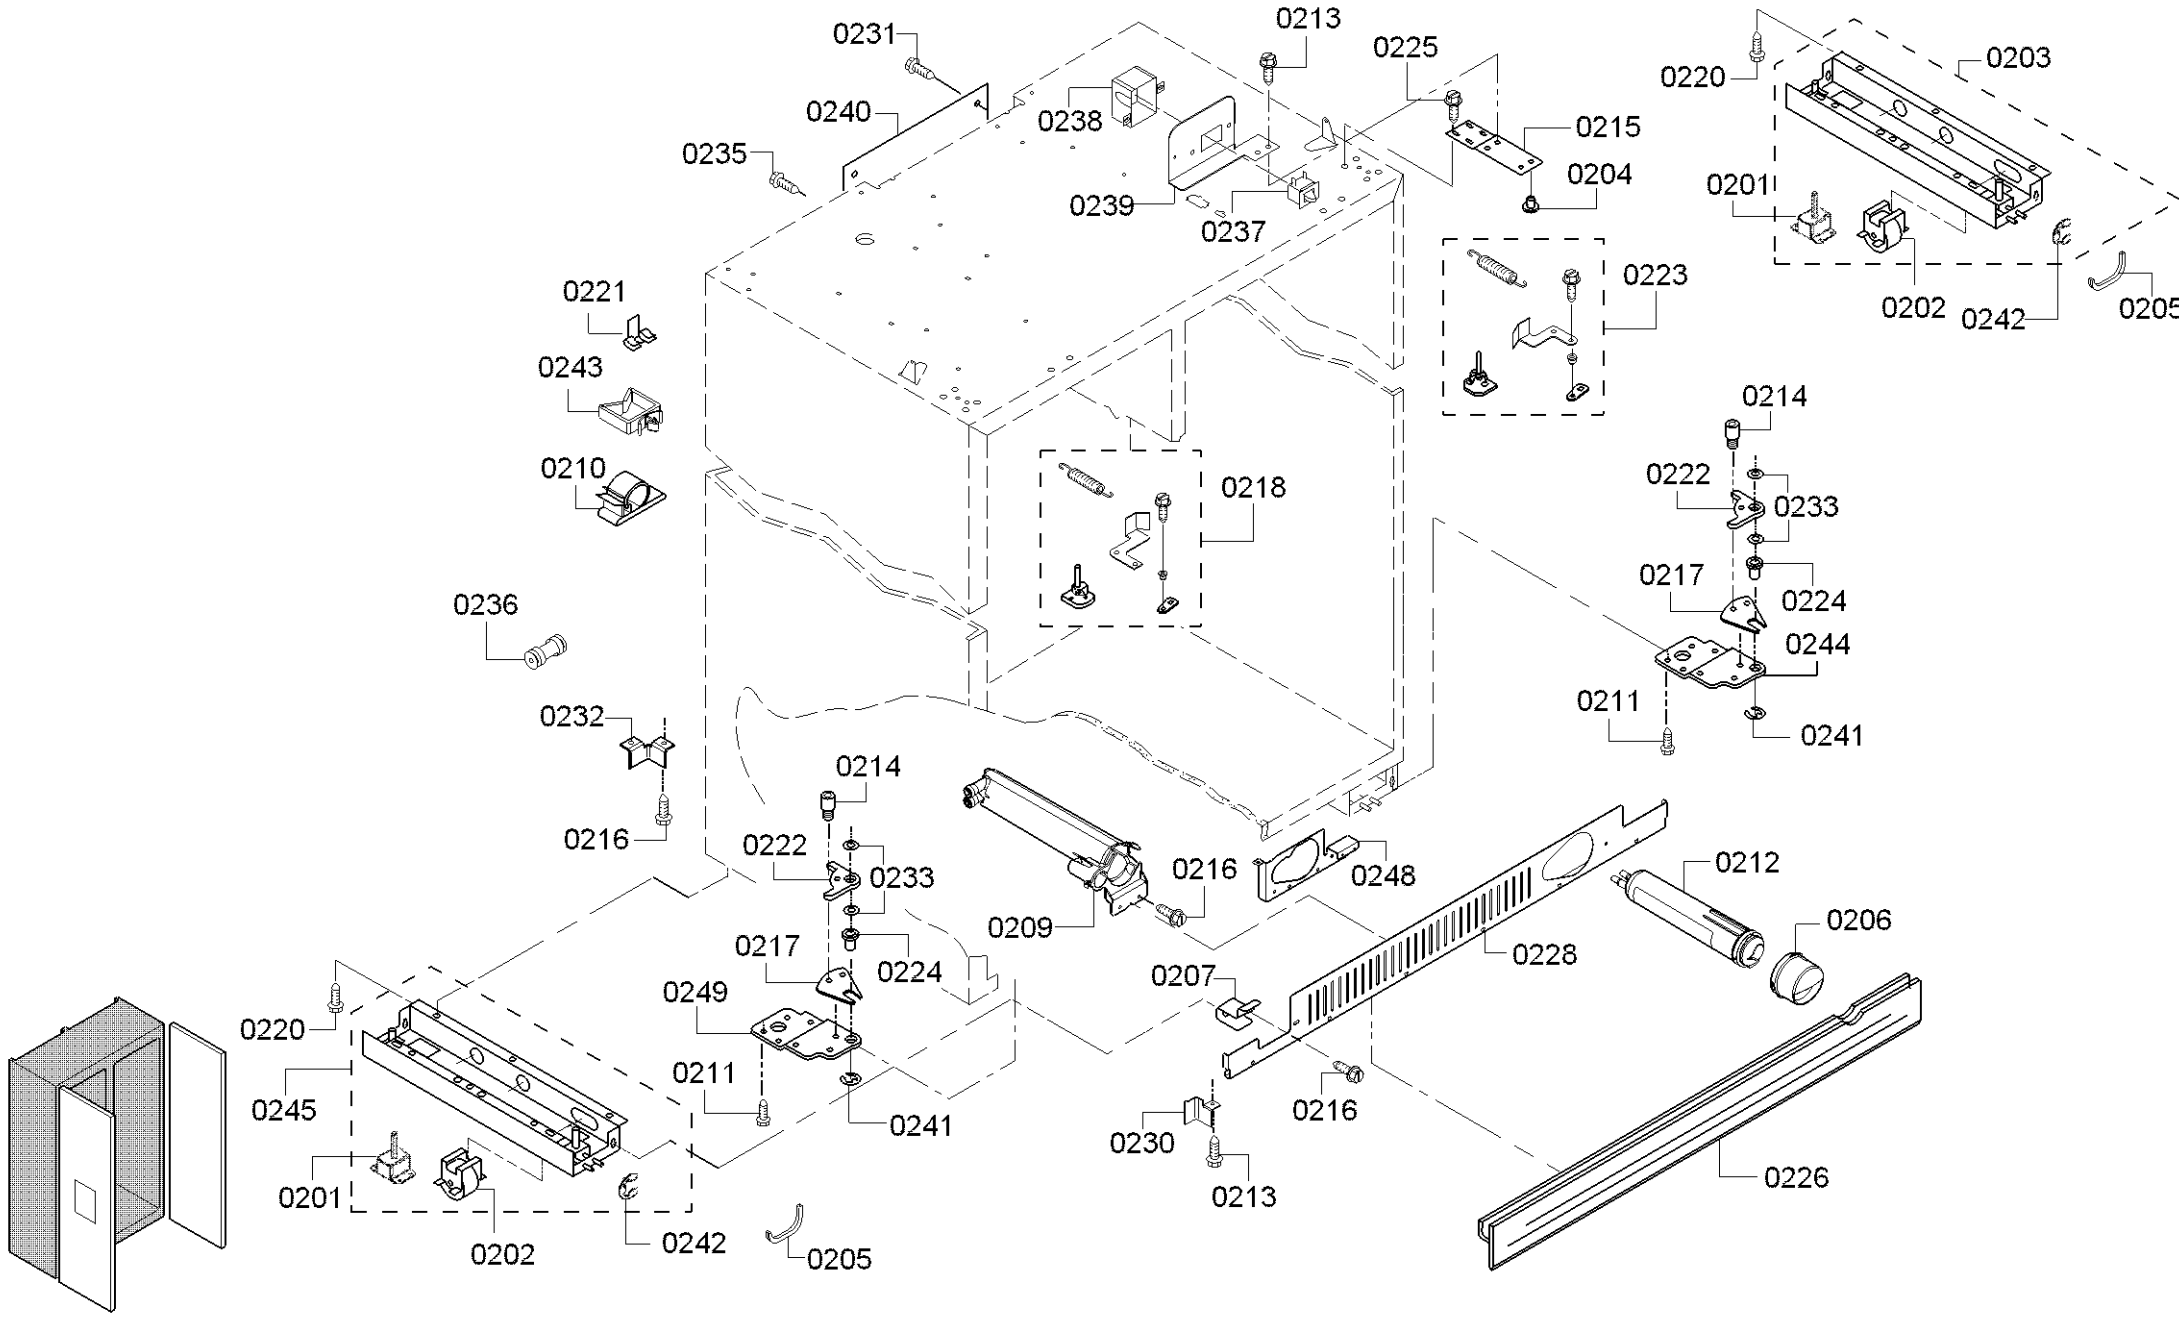

0199

<b>Position ID</b>	<b>Part number.</b>	<b>Replaces:</b>	<b>Description</b>
0104	00752597		Cable harness
0105	00746976		Cover
0106	00629226		Clip
0107	00415861		Screw
0108	00752598		Socket

Position ID	Part number.	Replaces:	Description
0201	00369194		Foot
0202	00612608		Roller set
0203	00703200		Roller set
0204	00629222		Bushing
0205	00616010		Grommet
0206	00623285		Cap
0207	00629219		Bracket
0209	00752594		Housing
0210	00633456		Clip
0212	00752595	00750673	Water Filter
0213	00422356		Screw
0214	00422462		Screw
0215	00422505		Hinge
0216	00628684	00422357	Screw
0217	00416148		Lock-clamp
0218	00754875		Hinge
0220	00415923	00415861	Screw
0221	00415980		fastening ring
0222	00752596		Cover
0224	00601759		Sleeve
0225	00422453		Screw
0226	00718287		Decor panel
0228	00772005		Decor panel
0230	00422476		Bracket
0231	00628684	00422357	Screw
0232	00422478		Bracket
0233	00422473		Washer
0235	00422415		Screw
0236	00629223		Connection
0237	00416133		Switch
0238	00422514		Cover
0239	00422500		Bracket
0240	00241206		Cover
0241	00416150	00416096	Holder
0242	00628682		fastening ring
0244	00487989		Hinge
0245	00703756		Roller set

<b>Position ID</b>	<b>Part number.</b>	<b>Replaces:</b>	<b>Description</b>
0248	12004874		Bracket
0249	00422479		Hinge
0252	00422479		Hinge
0254	00422477		Bracket
0255	00416124	00422513	Switch-door
0256	00422499		Bracket
0260	12004875		Tube

Position ID	Part number.	Replaces:	Description
0502	00629243		Clip
0503	00629240		Water inlet
0506	00629237		Door
0509	00752602		Motor
0510	00629242		LED-Light bar
0515	00415923	00415861	Screw
0520	00770182		Housing
0525	00790505	11021685	Display