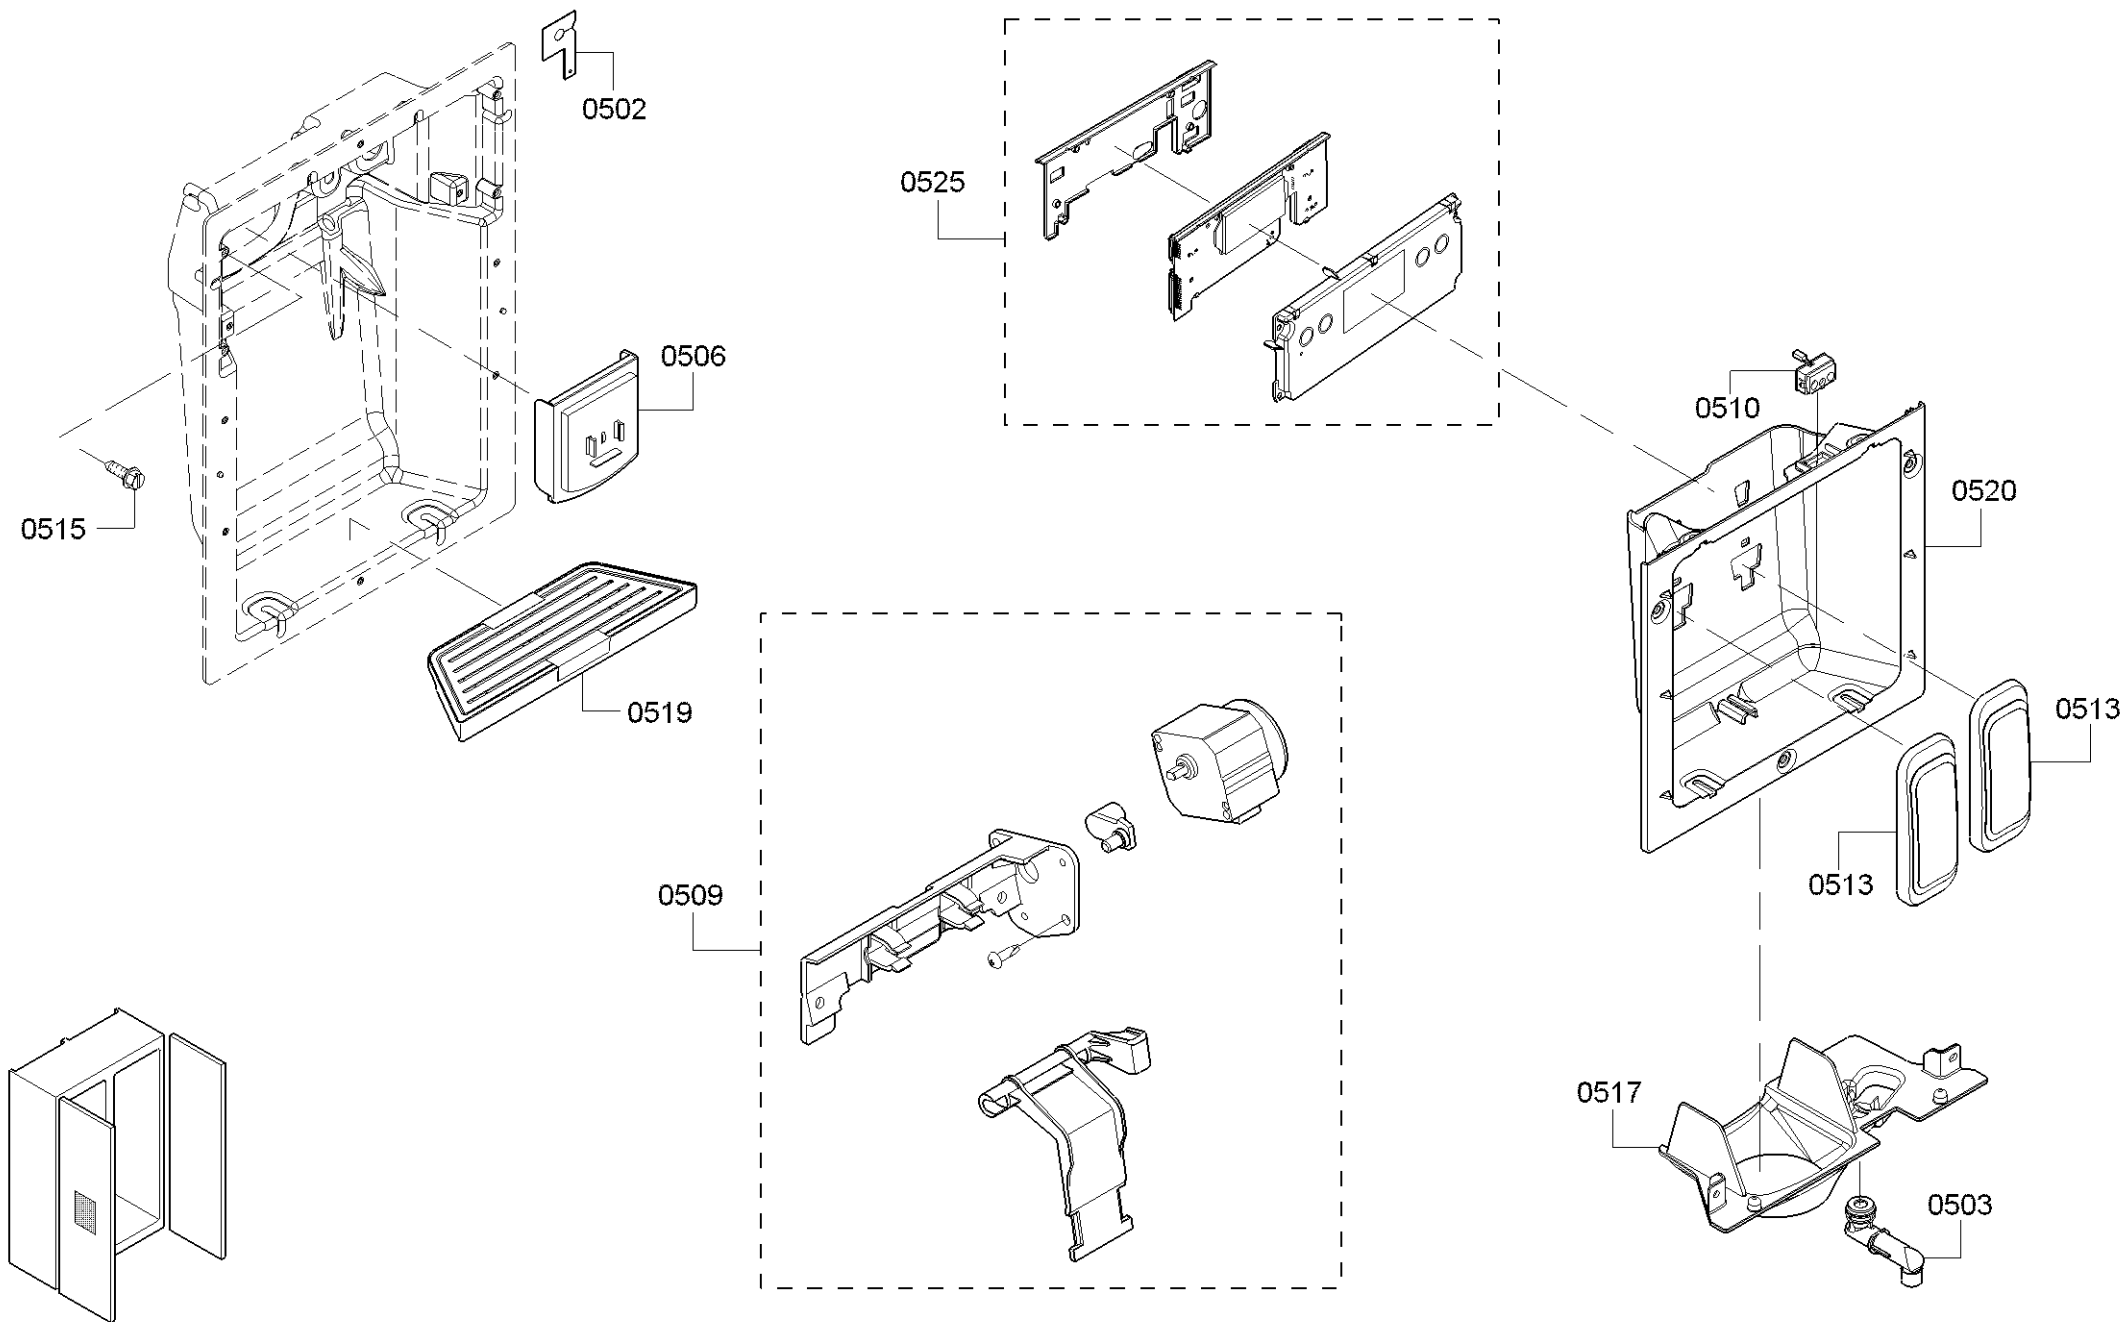

0199

<b>Position ID</b>	<b>Part number.</b>	<b>Replaces:</b>	<b>Description</b>
0104	00752597		Cable harness
0105	00746976		Cover
0106	00629226		Clip
0107	00415861		Screw
0108	00752598		Socket

Position ID	Part number.	Replaces:	Description
0201	00369194		Foot
0202	00612608		Roller set
0203	00703200		Roller set
0204	00629222		Bushing
0205	00616010		Grommet
0206	00623285		Cap
0207	00629219		Bracket
0209	00752594		Housing
0210	00633456		Clip
0212	00752595	00750673	Water Filter
0213	00422356		Screw
0214	00422462		Screw
0215	00422505		Hinge
0216	00628684	00422357	Screw
0217	00416148		Lock-clamp
0218	00754875		Hinge
0220	00415923	00415861	Screw
0221	00415980		fastening ring
0222	00752596		Cover
0224	00601759		Sleeve
0225	00422453		Screw
0226	00718287		Decor panel
0228	00772005		Decor panel
0230	00422476		Bracket
0231	00628684	00422357	Screw
0232	00422478		Bracket
0233	00422473		Washer
0235	00422415		Screw
0236	00629223		Connection
0237	00416133		Switch
0238	00422514		Cover
0239	00422500		Bracket
0240	00241206		Cover
0241	00416150	00416096	Holder
0242	00628682		fastening ring
0244	00487989		Hinge
0245	00703756		Roller set

<b>Position ID</b>	<b>Part number.</b>	<b>Replaces:</b>	<b>Description</b>
0248	12004874		Bracket
0249	00422479		Hinge
0252	00422479		Hinge
0254	00422477		Bracket
0255	00416124	00422513	Switch-door
0256	00422499		Bracket
0260	12004875		Tube

Position ID	Part number.	Replaces:	Description
0502	00629243		Clip
0503	00629240		Water inlet
0506	00629237		Door
0509	00752602		Motor
0510	00629242		LED-Light bar
0515	00415923	00415861	Screw
0520	00770182		Housing
0525	00790505	11021685	Display